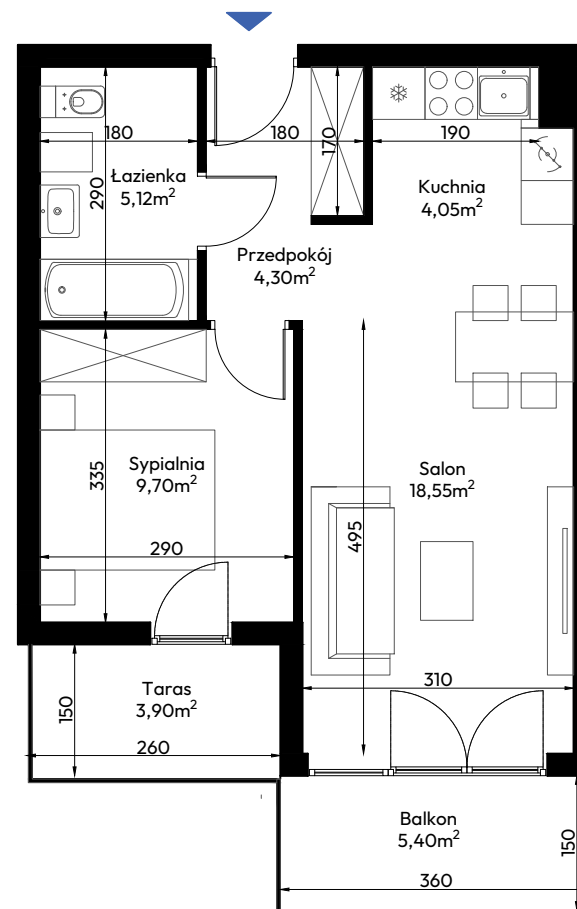

SROKOWSKIEGO 10

srokowskiego10.pl

| Nazwa pomieszczenia | Powierzchnia |
|-------------------------|---------------------------|
| Przedpokój | 4,30m ² |
| Salon | 18,55m ² |
| Kuchnia | 4,05m ² |
| Sypialnia | 9,70m ² |
| Łazienka | 5,12m ² |
| Suma powierzchni | 41,72m² |
| Taras | 3,90m ² |
| Balkon | 5,40m ² |

Lokalizacja mieszkania

rzut mieszkania 6

piętro 1

pokoje 2

powierzchnia 41,72m²

"Srokowskiego 10"
ul. Kazimierza Srokowskiego 10
Dąbrowa Górnicza

Developer realizujący inwestycję
Srokowskiego 10 Sp. z o. o.