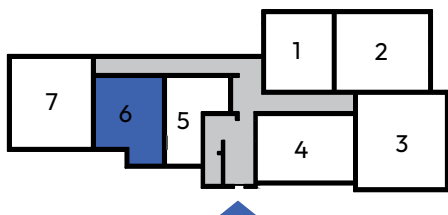

SROKOWSKIEGO 10

srokowskiego10.pl

| Nazwa pomieszczenia | Powierzchnia |
|-------------------------|---------------------------|
| Przedpokój | 4,30m ² |
| Salon | 18,55m ² |
| Kuchnia | 4,05m ² |
| Sypialnia | 9,70m ² |
| Łazienka | 5,12m ² |
| Suma powierzchni | 41,72m² |
| Taras | 3,90m ² |
| Balkon | 5,40m ² |

Lokalizacja mieszkania

rzut mieszkania 6

piętro 1

pokoje 2

powierzchnia 41,72m²

"Srokowskiego 10"
ul. Kazimierza Srokowskiego 10
Dąbrowa Górnicza

Developer realizujący inwestycję
Srokowskiego 10 Sp. z o. o.